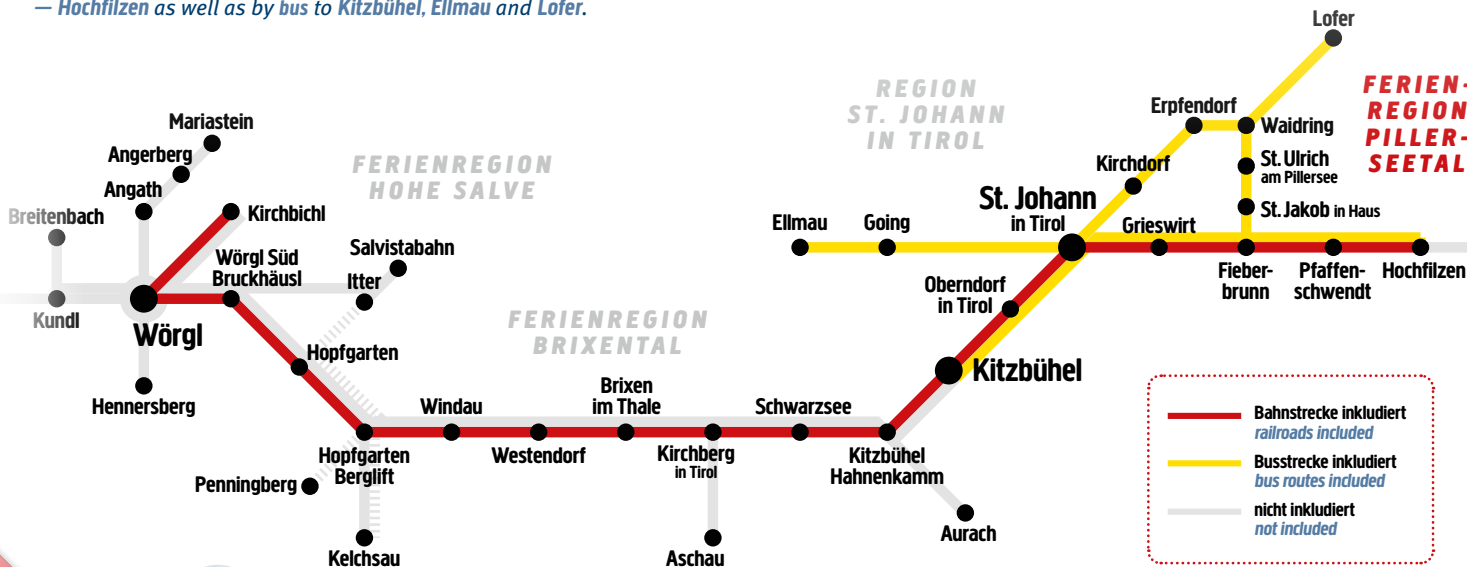

Sie erhalten die Kitzbüheler Alpen Card **bei Anreise** in Betrieben der Orte **Fieberbrunn, Hochfilzen, St. Jakob in Haus, St. Ulrich am Pillersee** und **Waidring** bereits ab einer Übernachtung.

Die Gästekarte ist gleichzeitig Ihre **Fahrkarte** in den Kitzbüheler Alpen: **Nahverkehrszüge & Busse** inklusive – mehr dazu auf der nächsten Seite!

Für Öffnungszeiten & weitere Infos QR-Code mit Smartphone scannen oder auf card.pillerseetal.at

Guest card = train ticket

From guest to traveller in no time

Explore the Kitzbühel Alps by train quickly, conveniently and environmentally friendly. Your guest card is your **ticket on your travels** through the Kitzbühel Alps. This service includes all commuter trains (IC, EC and RailJet trains excluded) on the route **Kirchbichl — Hochfilzen** as well as by bus to **Kitzbühel, Ellmau and Lofer**.

Gästekarte = Fahrkarte

Bus & Bahn inklusive!

Einfach, schnell und umweltfreundlich: Ihre Gästekarte wird zu Ihrer **Fahrkarte** für den Nahverkehr durch die Kitzbüheler Alpen.

Ob **autofreie Anreise** oder **Tagesausflug** – einfach alle Nahverkehrszüge (also ohne IC, EC & RailJet) innerhalb der Region von **Kirchbichl — Hochfilzen** benützen.

Mit dem Bus fahren Sie bis nach **Kitzbühel, Ellmau** und **Lofer**.

PillerseeTal-Card

Four- or six-day pass with great experiences

The PillerseeTal Card is your entry to numerous offers in PillerseeTal. Make the most of its benefits in many businesses and activities. Leisure facilities, the family- and children's programme — the 'entire' PillerseeTal region is covered with just one card. New up in Summer 2020: Discover „The Secret of the Steinbergking“ – the interactive adventure for families in the Kitzbüheler Alps.