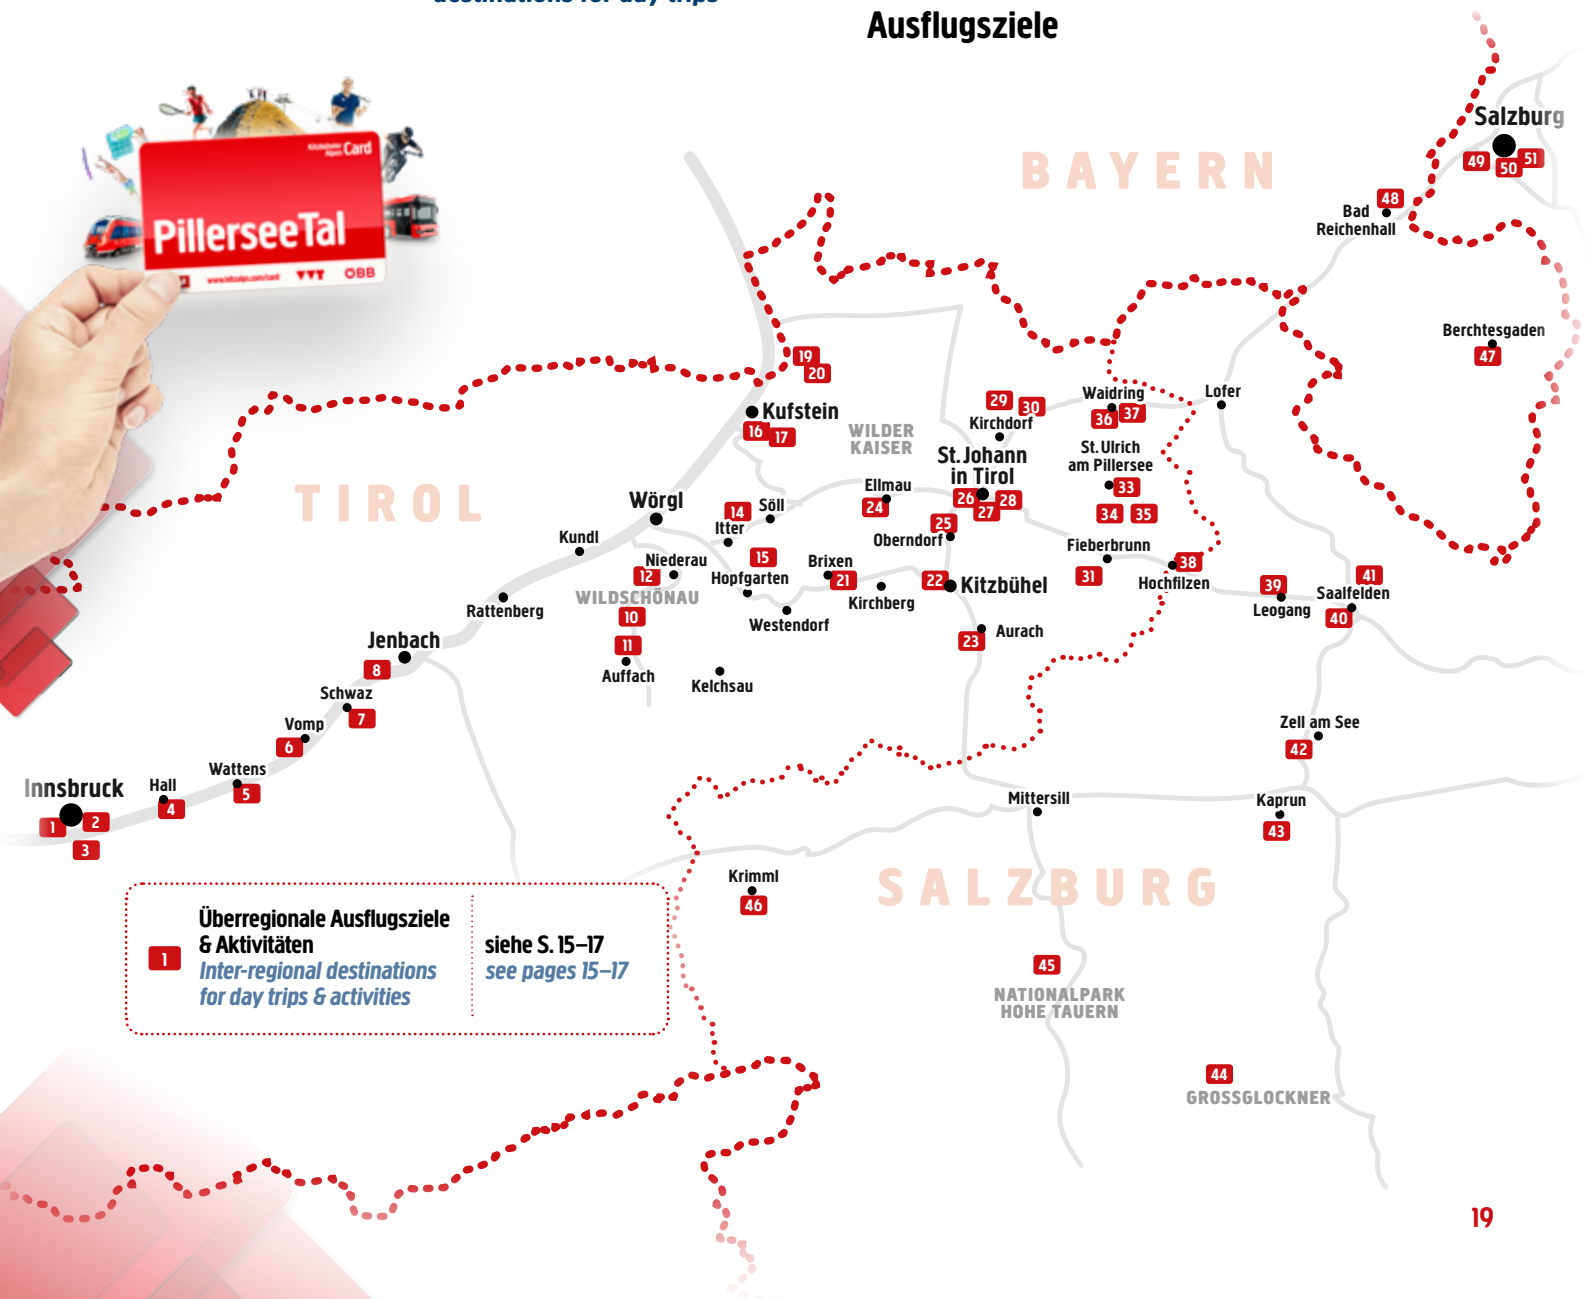

46	- 10 %	Krimmler Wasserwelten <i>Europe's highest waterfalls, Krimml</i>	+43 662 8736 730 wasserwelten-krimml.at
47	- 9 %	Salzbergwerk Berchtesgaden <i>Salt Mine since 1517, Berchtesgaden</i>	+49 8652 60020 salzbergwerk.de
48	- 7 %	Alte Saline, Bad Reichenhall <i>Old salt works & tours, Bad Reichenhall</i>	+49 8651 7002 6146 alte-saline.de
49	Ermäßigung Discount	Salzburger Freilichtmuseum <i>Rural open-air museum, Salzburg</i>	+43 662 850 011 freilichtmuseum.com
50	- 10 %	Stieglkeller, Salzburg <i>Restaurant of Stiegl brewery, Salzburg</i>	+43 662 842 681 stieglkeller.at
51	- 15 %	Domquartier, Salzburg <i>Baroque Cathedral & monastery, Salzburg</i>	+43 662 8042 2109 domquartier.at

Map

Discounts on activities & destinations for day trips

Übersichtskarte

Vergünstigte Aktivitäten & Ausflugsziele

Überregionale Ausflugsziele & Aktivitäten
Inter-regional destinations for day trips & activities